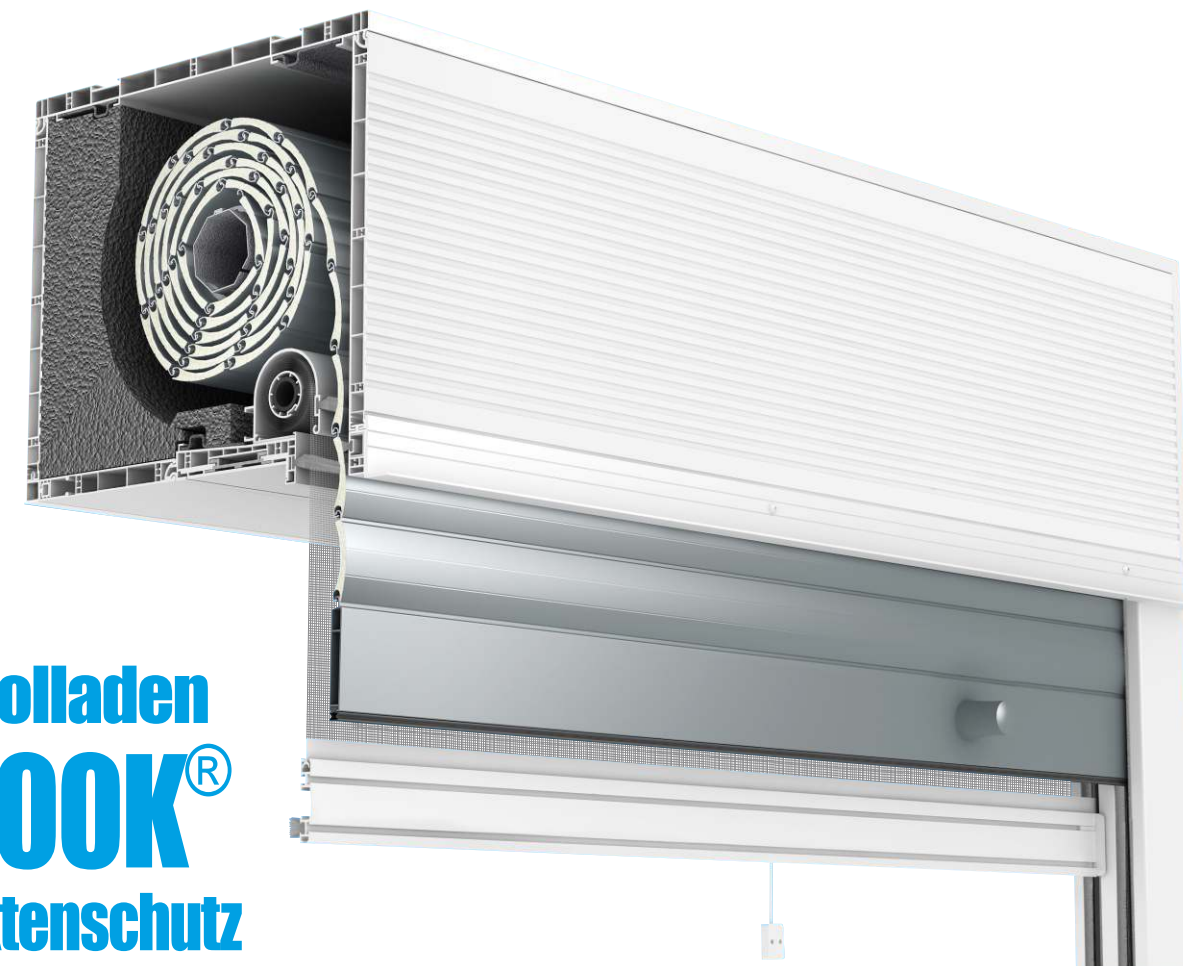

Hersteller von Rollläden und Rollladensystemen

Aufsatzrolladen TP1000K® mit Insektenschutz

Das beliebteste Rollladensystem
unserer Kunden

Das innovativste System von
Aufsatzrolläden in Polen

Möglichkeit der Montage bei Fenster
und Terrassensysteme verschiedener Art

Ein integriertes
Insektenschutzsystem

WWW.PORTOSROLLADEN.DE