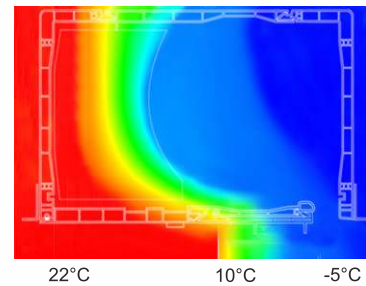

Wärmeschutzmerkmale der PORTOS-Rollläden im Winter.

Die am häufigsten von Herstellern empfohlenen Aufsatzrollläden halten Wärme im Inneren des Gebäudes. In der Schicht zwischen dem Panzer des Rollladens und Fenster entsteht ein Luftpolster, das die perfekte Dämmschicht, d.h. spezieller Puffer, sowohl für Heiß- als auch Kaltluft bildet.