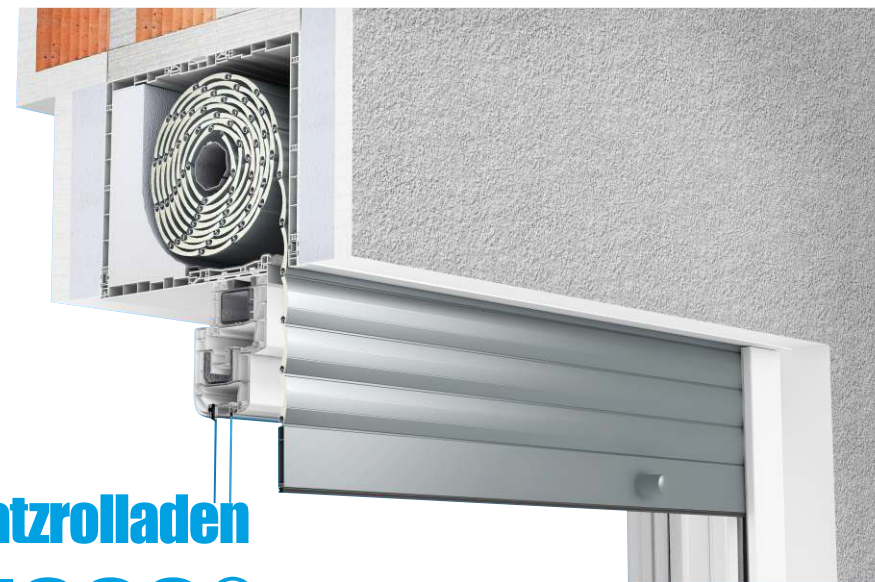

Aufsatzrollladen TL1000®

Langjährige bewährte Lösung – Zuverlässigkeit und Zufriedenheit

Vernünftiges Preis-Leistungs-Verhältnis

An Bedingungen der polnischen Bauweise ideal angepasst