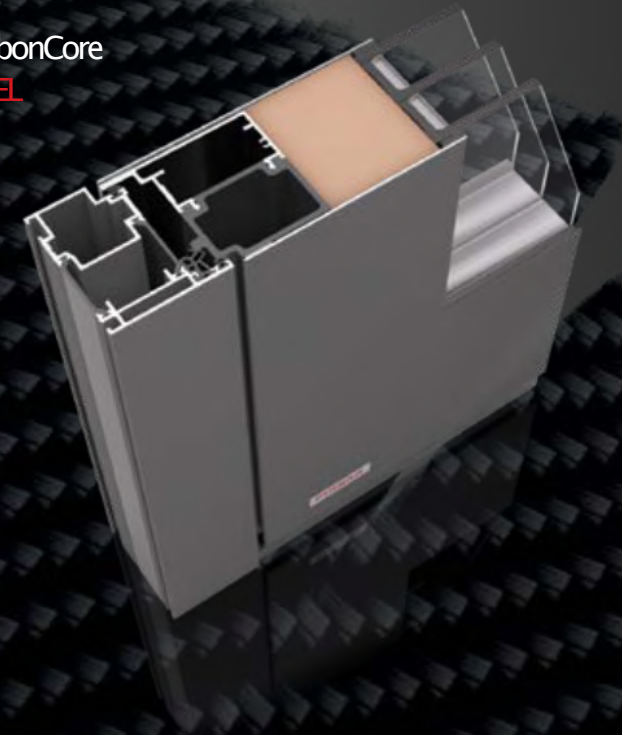

CarbonCore
SOFT

CarbonCore

Die stärkste Haustür-Konstruktion aus Karbonfasern auf der Welt

Das Herzstück jeder hochwertigen Haustür ist der Türaufbau bzw. die Türkonstruktion. CarbonCore ist die einzige patentierte, ausschließlich für Haustüren hergestellte Karbonkonstruktion der Welt. Karbonfasern sind äußerst leicht, steif und um ein Vielfaches stärker als Stahl, so dass sich die Tür weder in der sengenden Sonne noch im kältesten Winter verzieht. CarbonCore erleichtert auch den Einbau und es kommt dabei zu keinen Verformungen. Außerdem werden Lieferschwierigkeiten und Montagefehler reduziert, die Umwelt wird entlastet und der Produktions- und Vertriebsprozess verkürzt.

CarbonCore
LEVEL