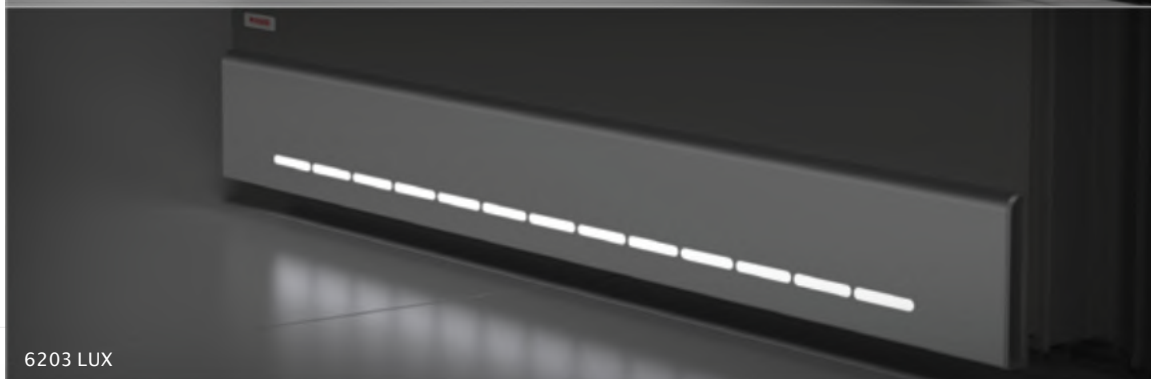

DEKORATIVE WETTERSCHENKEL

6267

6203

6203 LUX

6202-1KLASSISCHER TÜRSPION

6011 KRATZSCHUTZ

6222-1DIGITALER TÜRSPION FLÄCHENBUNDIG