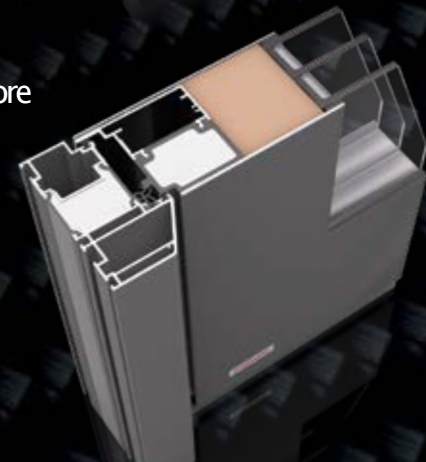

PREMIUM
CarbonCore
CONTOUR