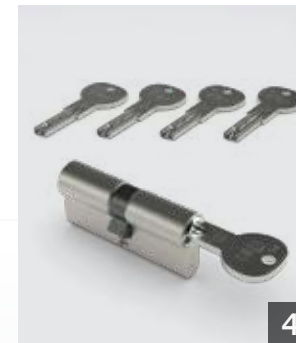

Klarglas

Innendrücker

Drei Rollentübbänder in Farbe  
des Türrahmens

3-Punkt-Sicherheitsverriegelung  
ARMO

Profilzylinder ARMO 1  
mit fünf Schlüsseln

Dichtung Magnet WeatherSeal