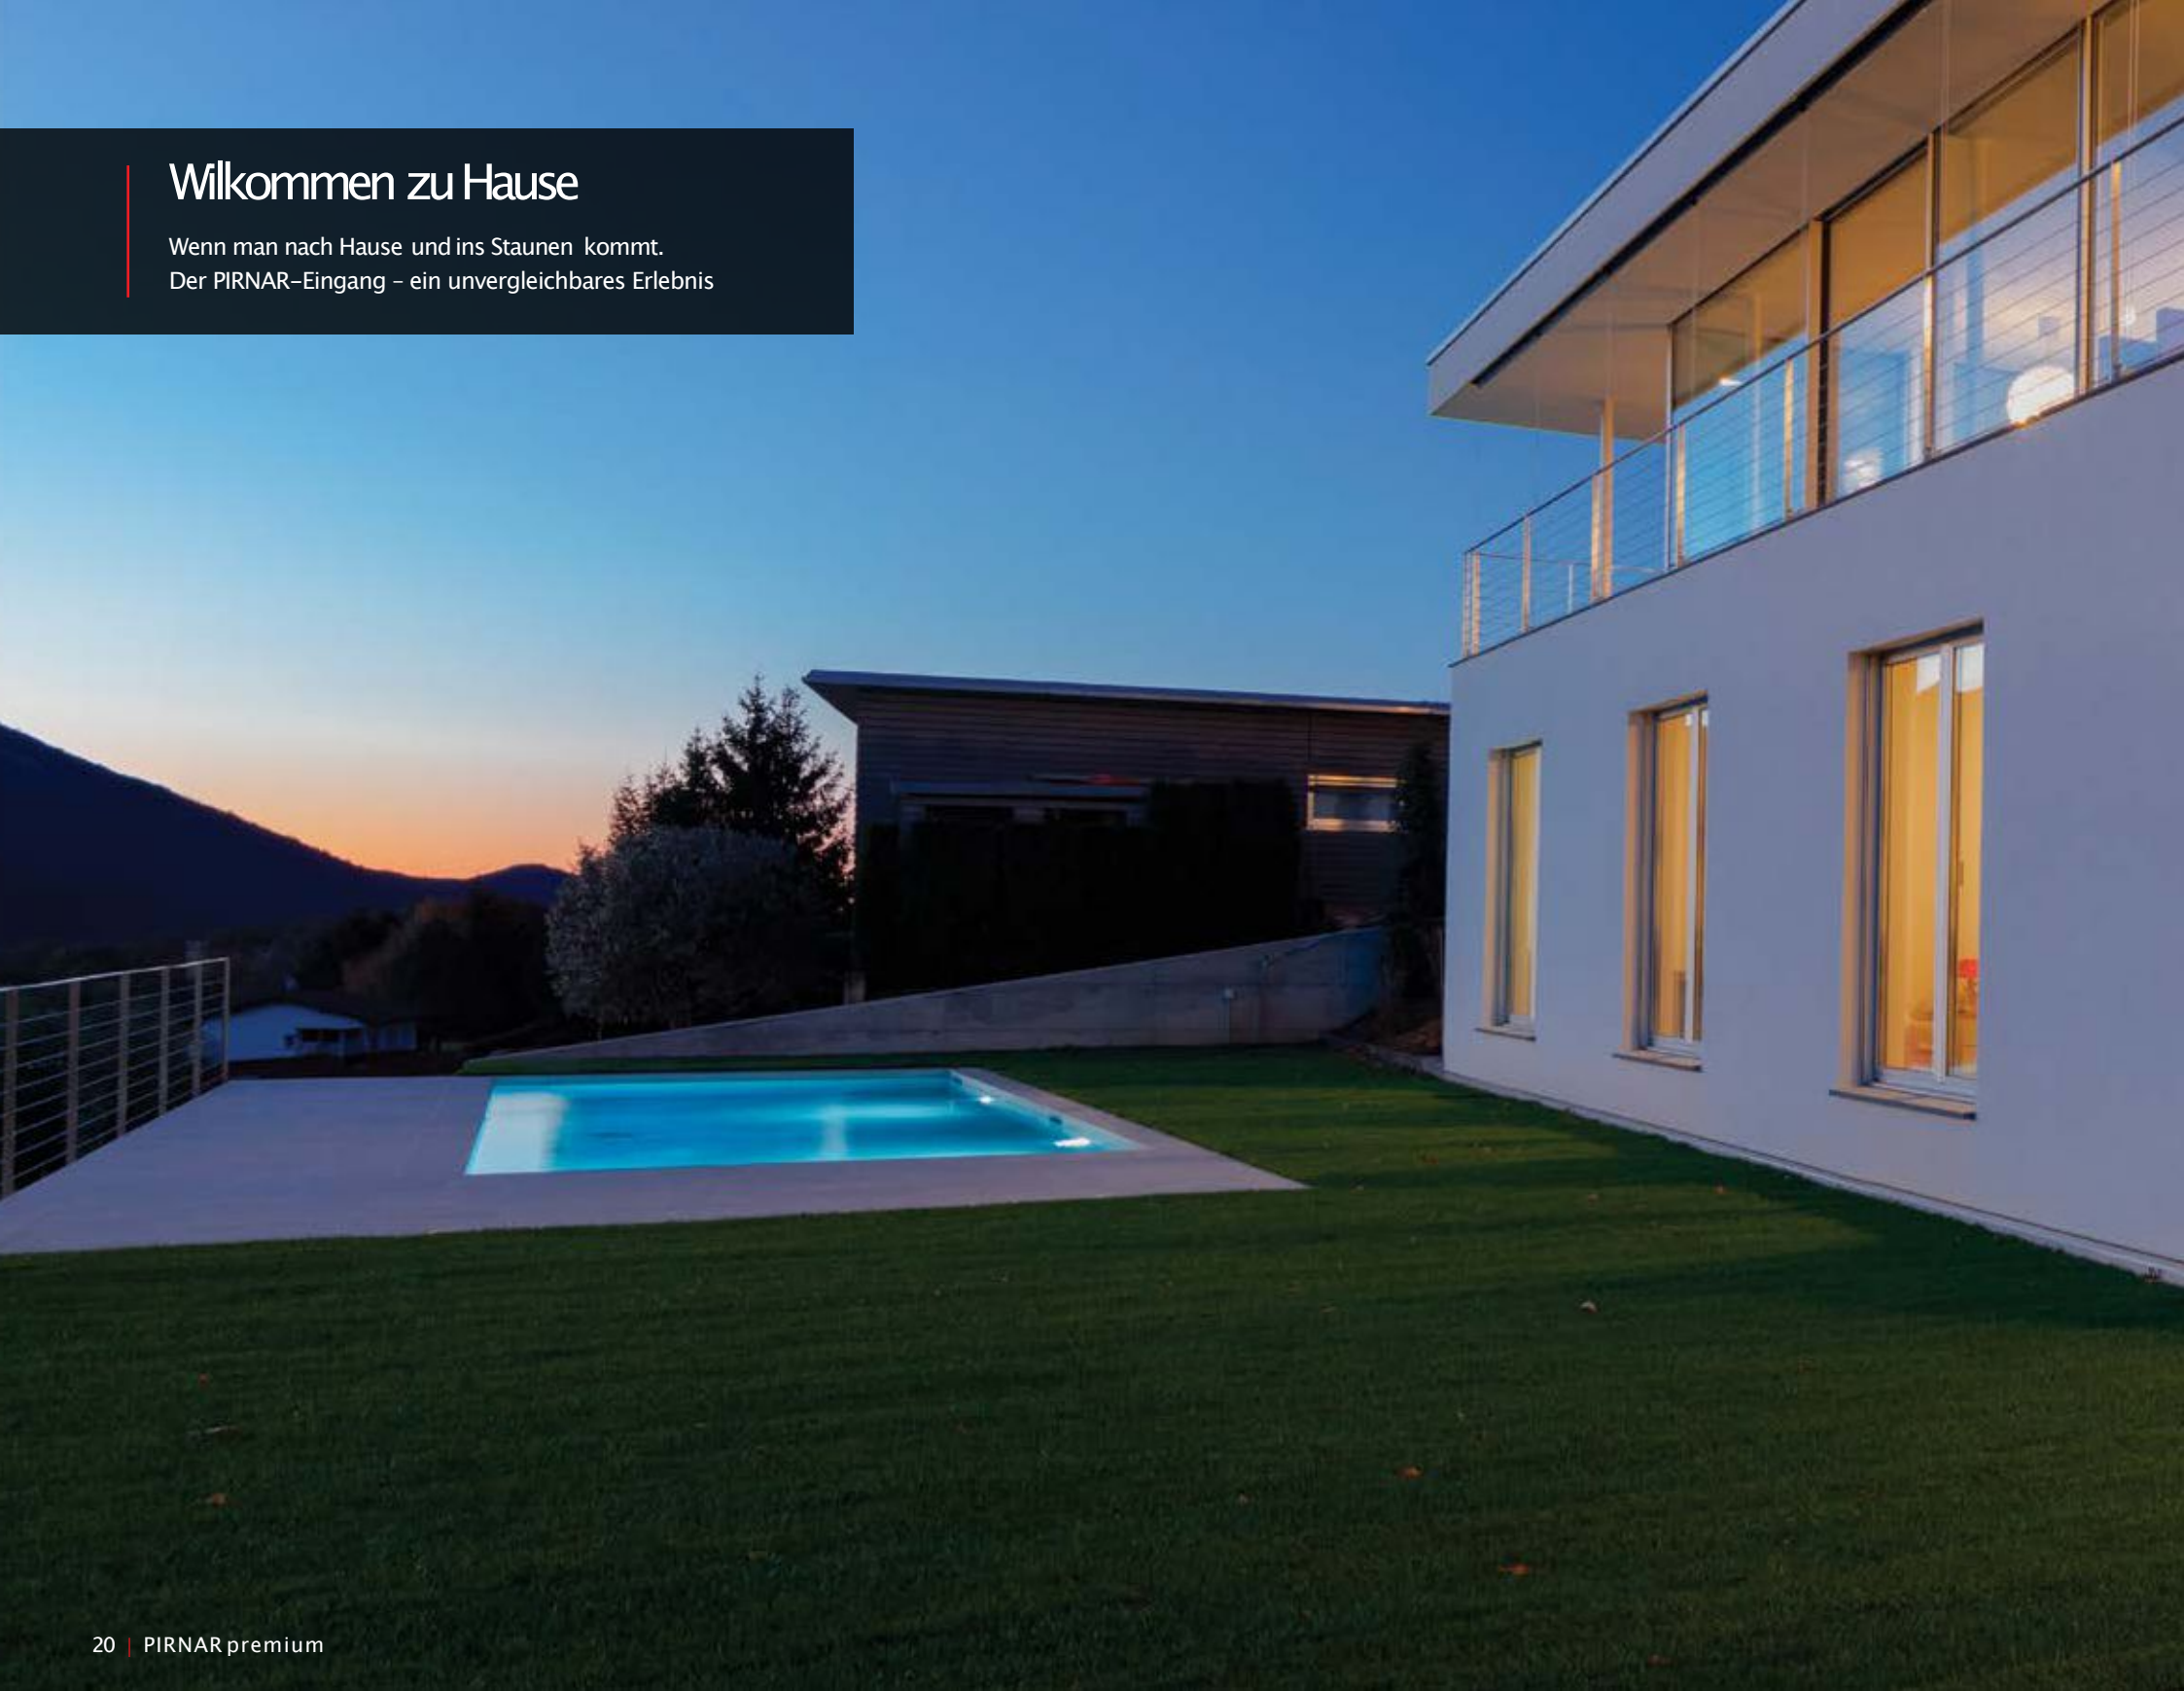

Besuchen Sie  
**PIRNARS**  
digitale Welt

**6019**

Farbe Dekor ALTHOLZ DUNKEL / Klarglas mit sandgestrahltem Motiv / Außengriff 9619 /  
Dekorativer Wetterschenkel 6444 / Bodenambientbeleuchtung LUX

Besonderer Bogengriff mit  
LUX-Beleuchtung

# Willkommen zu Hause

Wenn man nach Hause und ins Staunen kommt.  
Der PIRNAR-Eingang – ein unvergleichbares Erlebnis

Versenkter Griff im Türflügel, hervorgehoben durch eine glänzende Edelstahlverzierung

## Bewundernswert – bei Tag und Nacht

Die schönsten Eingänge – selbst zu später Stunde werden Sie noch ein Weilchen draußen bleiben wollen, um sie zu bestaunen