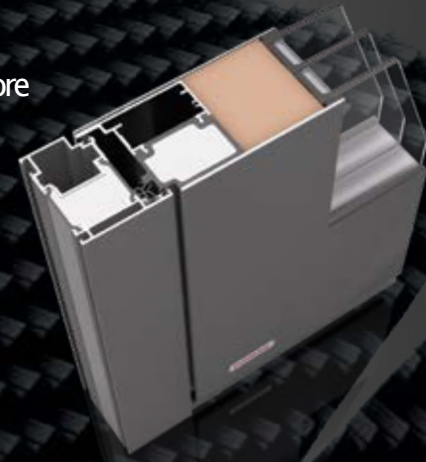

PREMIUM CarbonCore

Die stärkste Haustür-Konstruktion aus
Karbonfasern auf der Welt

Das Herzstück jeder hochwertigen Haustür ist der Türaufbau bzw. die Türkonstruktion. CarbonCore ist die einzige patentierte, ausschließlich für Haustüren hergestellte Karbonkonstruktion der Welt. Karbonfasern sind äußerst leicht, steif und um ein Vielfaches stärker als Stahl, so dass sich die Tür weder in der sengenden Sonne noch im kältesten Winter verzieht. CarbonCore erleichtert auch den Einbau und es kommt dabei zu keinen Verformungen. Außerdem werden Lieferschwierigkeiten und Montagefehler reduziert, die Umwelt wird entlastet und der Produktions- und Vertriebsprozess verkürzt.

GERMAN
INNOVATION
AWARD '22
WINNER

PREMIUM
CarbonCore
LeVeL