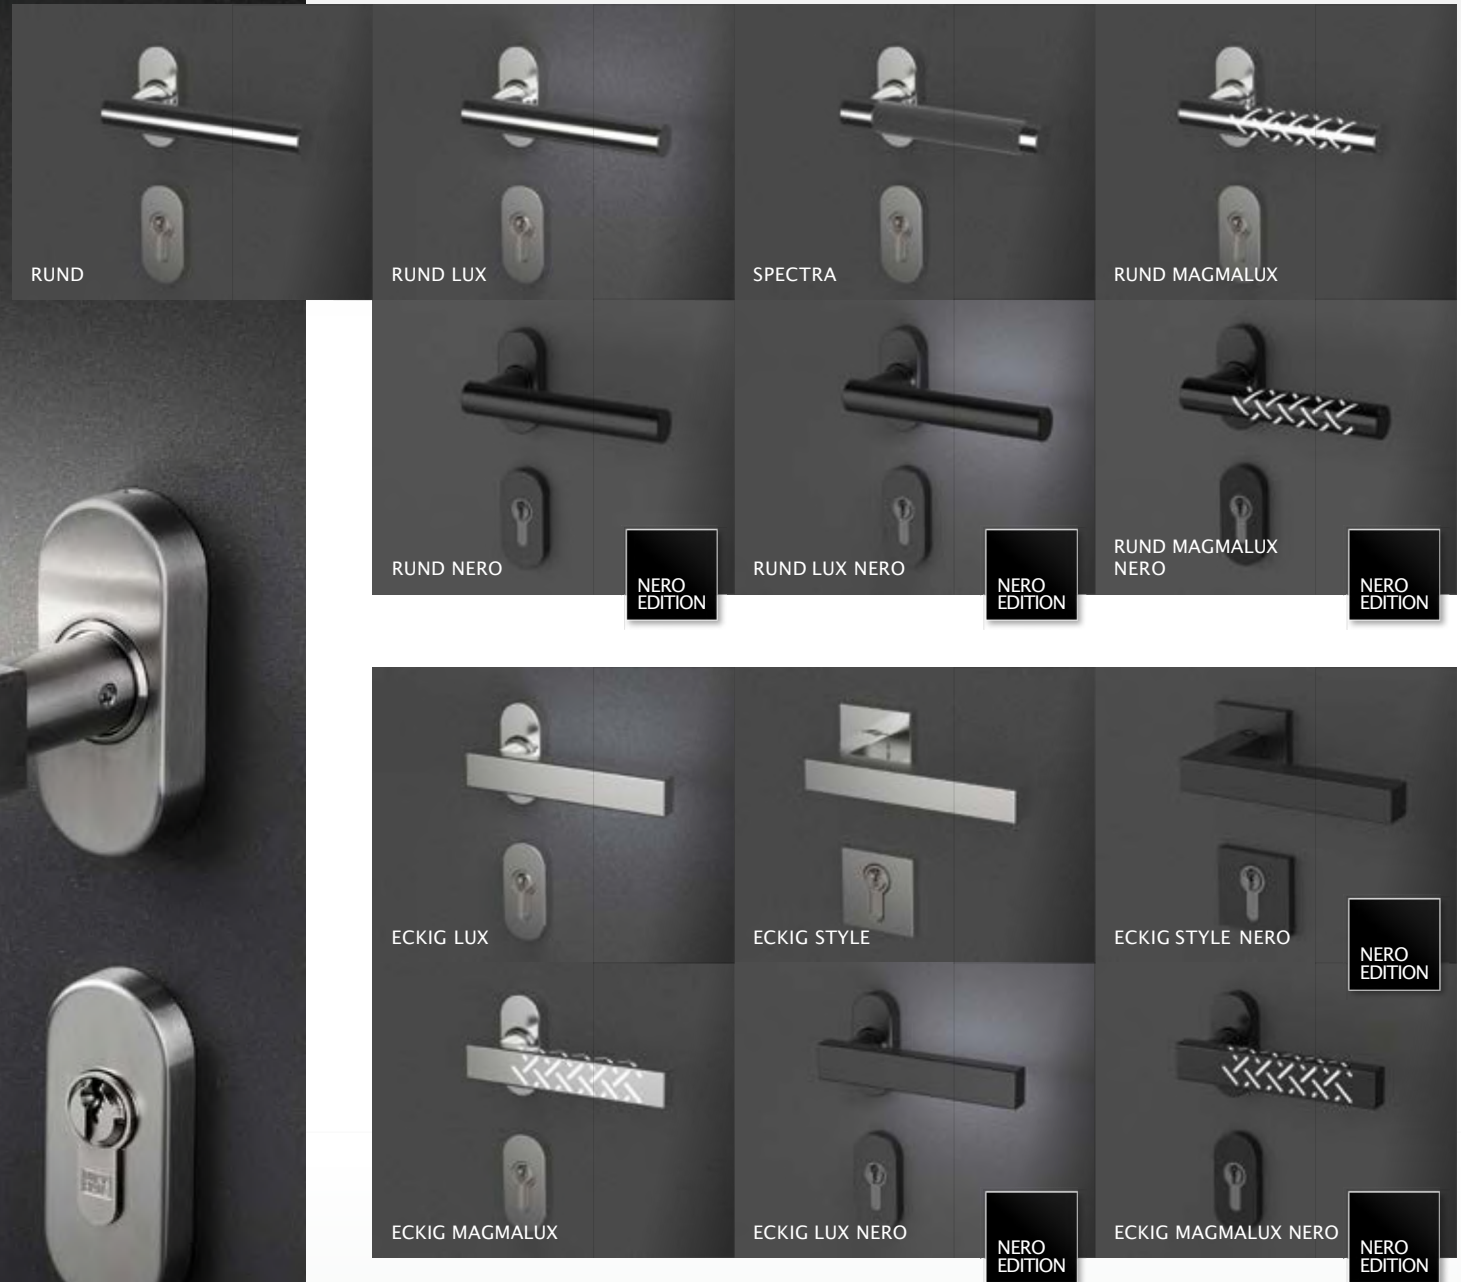

Zubehör

Mit der Auswahl des Innendruckers und des Zubehörs betonen Sie Ihren Stil und lassen keine Zweifel an Ihrem Sinn für Ästhetik zu.

Weitere Informationen über verfügbares Zubehör erhalten Sie bei Ihrem Händler.