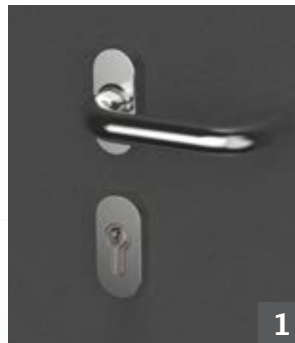

Klarglas

Innendrücker

Drei Rollentübbänder in Farbe  
des Türrahmens

3-Punkt-Sicherheitsverriegelung  
ARMO

Profilzylinder ARMO 1  
mit fünf Schlüsseln

Dichtung Magnet WeatherSeal