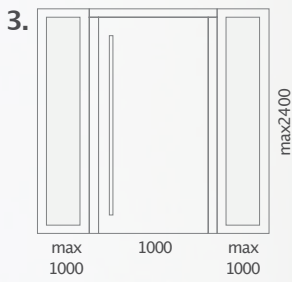

Die Eingangstür
ist die
Visitenkarte
Ihres Hauses.

Mögliche Konfigurationen