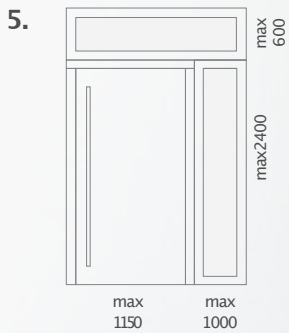

Die Eingangstür
ist die
Visitenkarte
Ihres Hauses.

Mögliche Konfigurationen