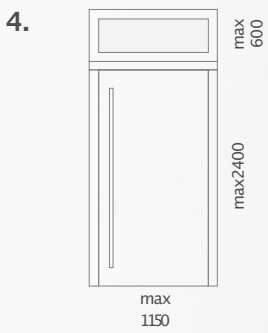

Die Eingangstür
ist die
Visitenkarte
Ihres Hauses.

Mögliche Konfigurationen