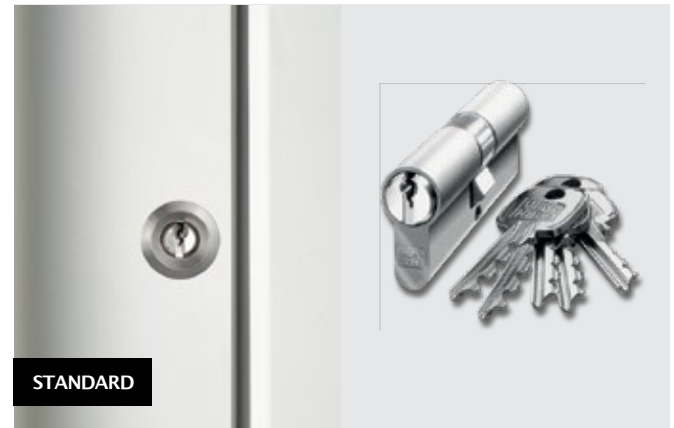

# Griffe und Drücker, die zum Berühren verführen

Grifflänge

LED-Beleuchtung im Griff -262€

Fingerabdruck-Scanner -952€

STANDARD

Standard-Griff

STANDARD

Standard-Innendrücker

Innendrücker

STANDARD

Standard-Türband

Verdecktliegende Türbänder

### Standardmäßige Ver- und Entriegelung

Klassischer Schließmechanismus mit einem modernen Sicherheitszylinderschloss und Schlüssel.