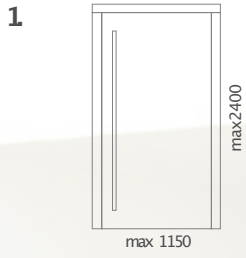

Die Eingangstür
ist die
Visitenkarte
Ihres Hauses.

Mögliche Konfigurationen