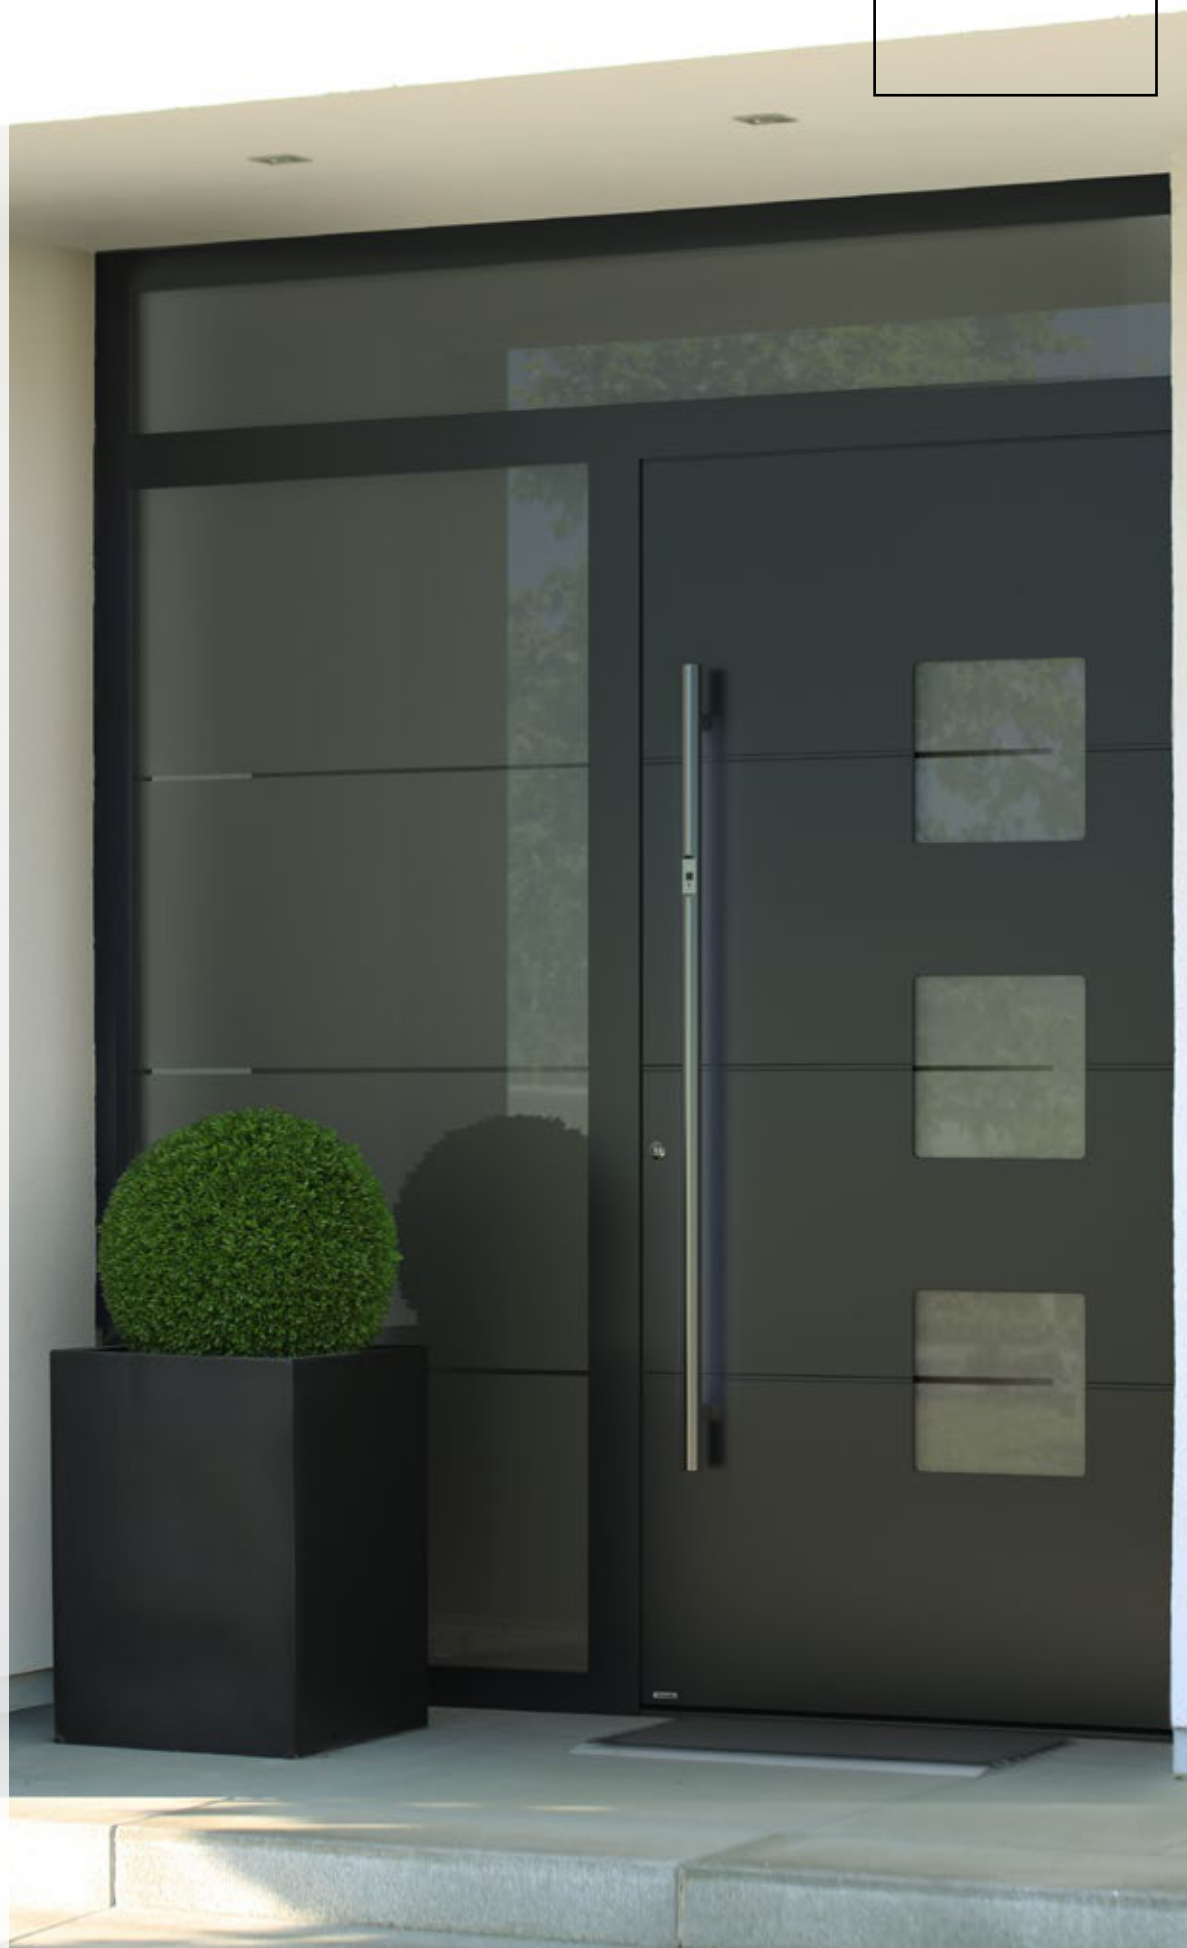

Die Eingangstür
ist die
Visitenkarte
Ihres Hauses.

Mögliche Konfigurationen