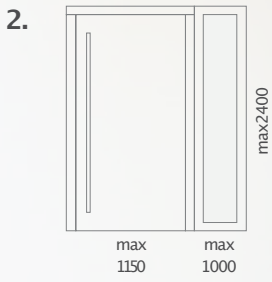

Die Eingangstür
ist die
Visitenkarte
Ihres Hauses.

Mögliche Konfigurationen